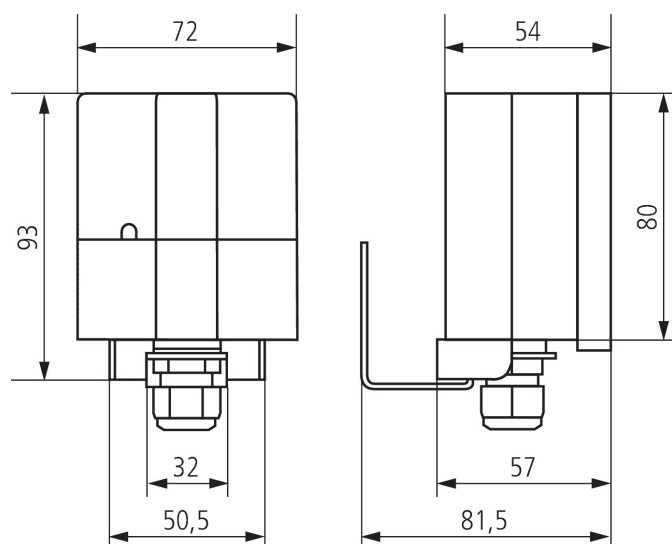

Antenne RC-DCF

Artikkel-nr.: 9070410

Elnummer: 14 622 03

theben
energy saving comfort

Tilbehør
Antenner

Funksjonsbeskrivelse

- Tidssynkronisering med DCF-antenne for top2-apparater
- For å oppnå godt mottak bør antennen ikke monteres i kjelleren eller i fordelingen
- Antennen kobles til med en separat 2-leder, ikke skjermet sterkstrømsledning (maks. 100 m), der det kan kobles til opptil 5 Theben-apparater
- Polaritet, kortslutning og brudd i antenneledningen indikeres visuelt

Dimensjonsangivelser

Med forbehold om tekniske endringer og trykkfeil
mer informasjon under: www.theben.no/produkt/9070410

Lastinformasjonen bestemmes ved bruk av valgte illuminanter og er derfor typisk informasjon på grunn av det store antallet tilgjengelige produkter.