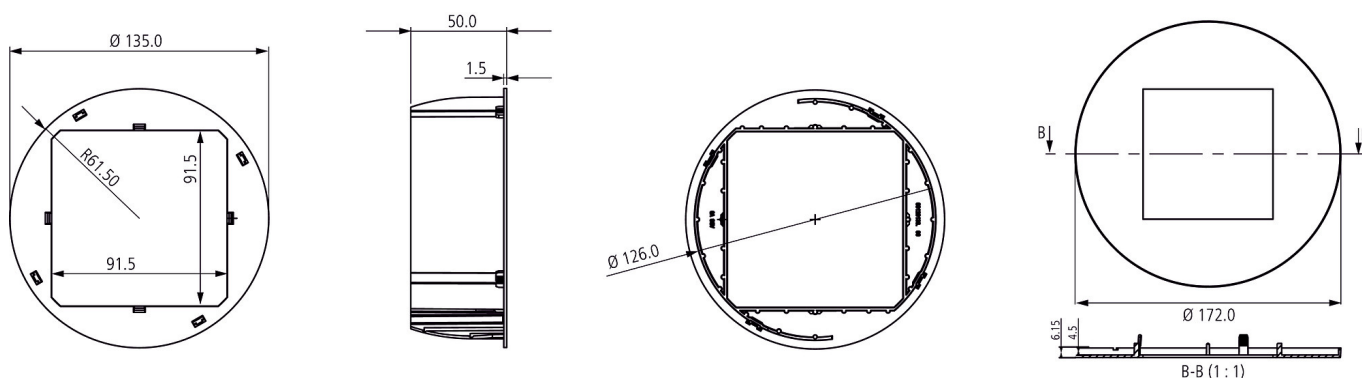

PlanoSet RR EBK

Artikkel-nr.: 9070741

theben
energy saving comfort

Tilbehør
Nærværingsdetektor

Funksjonsbeskrivelse

- Monteringssett som består av rund innfellingsboks PlanoFix E, passende rund dekkramme PlanoCover og monteringsdeler
- Enkel og rask montering i himling
- Egnet for alle PlanoCentro nærværingsmeldere for takmontering
- Utsparinger kan lages enkelt med et standard bor med diameter 127 mm (5")
- Den etterfølgende monteringen og innrettingen av nærværingsmelderen PlanoCentro er svært enkel og gjøres raskt
- Montering i flukt med taket – nærværingsmelderen settes inn i himlingen
- Optimal tilpasning til rommet med elegante dekkrammer i ulike former og farger
- Taktykkelse: 0,5–30 mm
- Monteringsdybde inkl. nærværingsmelder: 75 mm
- Diameter innfellingsboks PlanoFix E rund: Ø 126 mm
- Dekkramme PlanoCover: Ø 172 mm
- Egnet for nærværingsmeldere: PlanoCentro 000-E, PlanoCentro 101-E, PlanoCentro 201-E, PlanoCentro 300-E, PlanoCentro KNX-E

Dimensjonsangivelser

Med forbehold om tekniske endringer og trykkfeil
mer informasjon under: www.theben.no/produkt/9070741

Lastinformasjonen bestemmes ved bruk av valgte illuminanter og er derfor typisk informasjon på grunn av det store antallet tilgjengelige produkter.