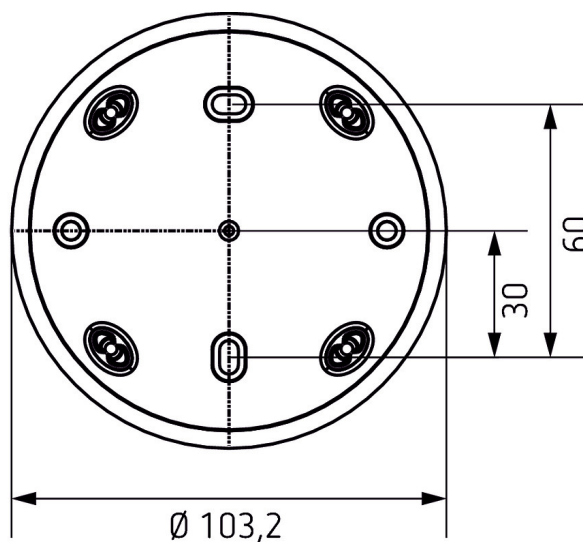

Dimensjonsangivelser

Med forbehold om tekniske endringer og trykkfeil
mer informasjon under: www.theben.no/produkt/9070913

Lastinformasjonen bestemmes ved bruk av valgte illuminanter og er derfor typisk informasjon på grunn av det store antallet tilgjengelige produkter.

01.05.2021
Side 1 fra 1