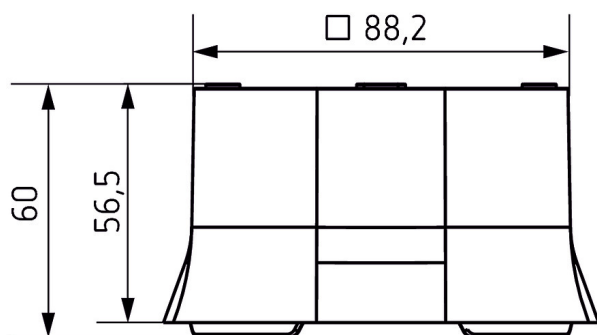

Ramme for utenpåliggende montering 9070913 10A GR

Elnummer: 14 186 62

theben
energy saving comfort

Tilbehør
Nærværstedetektor

Funksjonsbeskrivelse

- Ramme for utenpåliggende montering av nærværsmelderen
- Passer til thePrema, theRonda, theMova P
- Farge: Grå
- Andre farger på forespørsel

Dimensjonsangivelser

Med forbehold om tekniske endringer og trykkfeil
mer informasjon under: www.theben.no/produkt/9070913

Lastinformasjonen bestemmes ved bruk av valgte illuminanter og er derfor typisk informasjon på grunn av det store antallet tilgjengelige produkter.