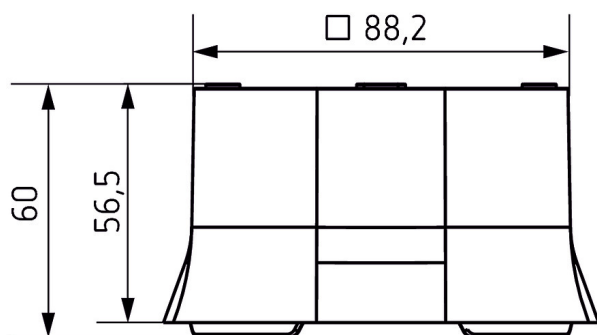

Dimensjonsangivelser

Med forbehold om tekniske endringer og trykkfeil
mer informasjon under: www.theben.no/produkt/9070912

Lastinformasjonen bestemmes ved bruk av valgte illuminanter og er derfor typisk informasjon på grunn av det store antallet tilgjengelige produkter.

30.09.2020
Side 1 fra 1