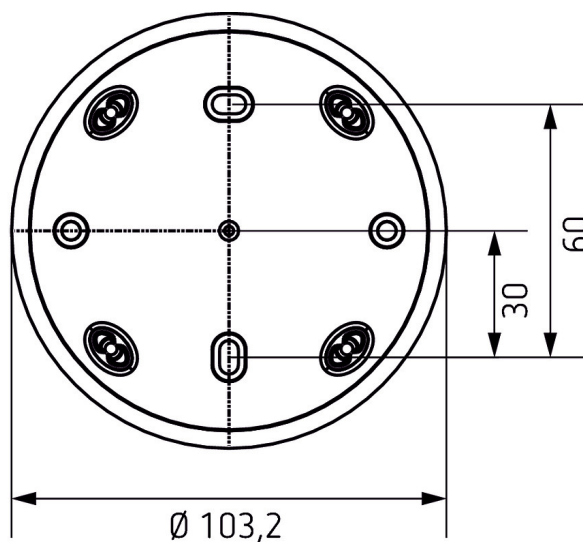

Dimensjonsangivelser

Med forbehold om tekniske endringer og trykkfeil
mer informasjon under: www.theben.no/produkt/9070912

Lastinformasjonen bestemmes ved bruk av valgte illuminanter og er derfor typisk informasjon på grunn av det store antallet tilgjengelige produkter.

30.09.2020
Side 1 fra 1