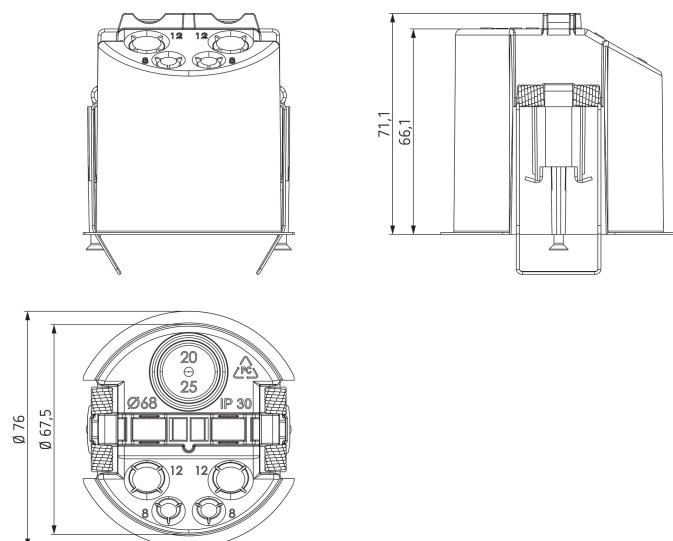

Dimensjonsangivelser

Med forbehold om tekniske endringer og trykkfeil
mer informasjon under: www.theben.no/produkt/9070992

Lastinformasjonen bestemmes ved bruk av valgte illuminanter og er derfor typisk informasjon på grunn av det store antallet tilgjengelige produkter.

30.09.2020
Side 1 fra 1